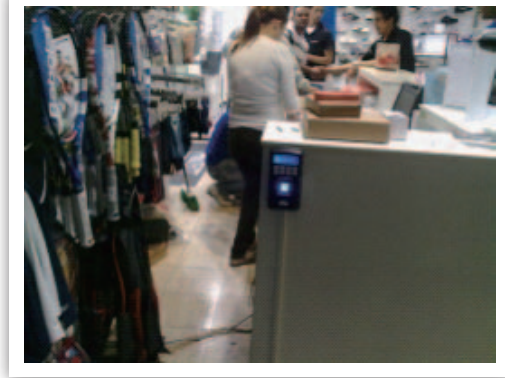

Negocios exitosos con aplicación del T50

Español: Nuestra empresa implementó un solución completa para la empresa AccionCorp en Costa Rica, dicha solución implicaba la instalación de más de 100 (unidades de) T50 en todo Costa Rica, aún más de otros 500 PCS, y conectar estos dispositivos por medio de Ip publicas a un sistema desarrollado por nuestra empresa. Este sistema se integra directamente con estos dispositivos gracias al SDK brindado por Anviz. CES es el nombre de nuestra aplicación y esta administra complemente el recurso humano de una empresa. Control de asistencia usando los T50, además de pago de nómina, vacaciones, incapacidades, etc (entre otros). AccionCorp es una cadena de tiendas de artículos deportivos con la representación de marcas reconocidas como Nike, Puma, Speedo, Converse, etc (entre otros). Cuenta con más de 400 empleados y de esta forma se administra este recurso humano en una forma centralizada pero en más de 50 puntos en todo el país, tiendas, malls y distribución.

Integration/Integración

Locations:

► Converse Mall Multiplaza Escazú

► Crocs Mall Multiplaza Escazú

▶ Extremos Women Multiplaza Escazú

▶ Extremos 2 Mall Multiplaza Escazú

Hope more and more Anviz Clients , like System Integrator , Software developer can get more projects with Anviz market protect and technical support!